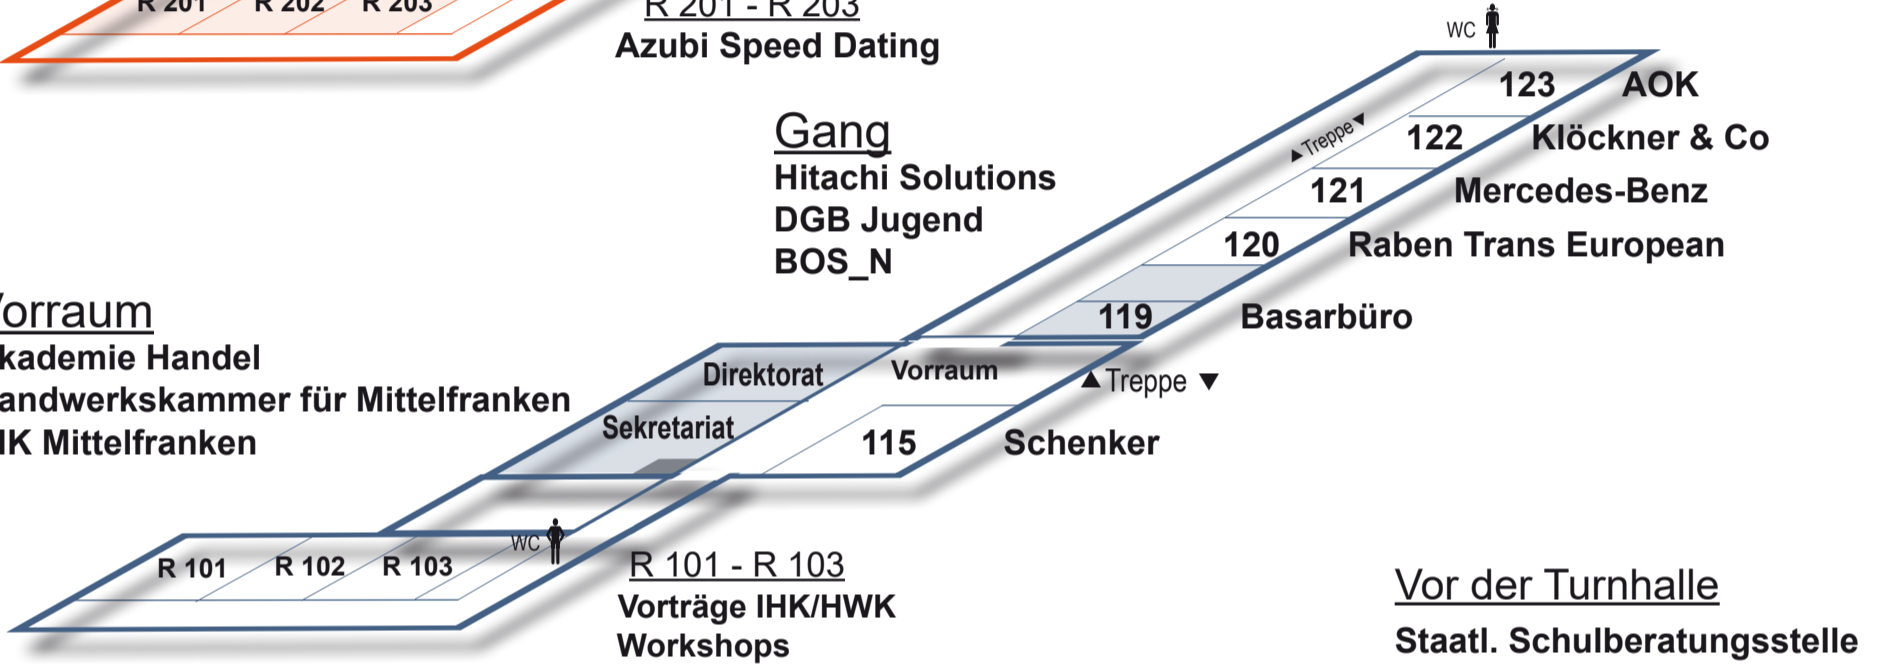

# Raumplan: Berufsbasar 2019

3. Stock

Vorraum/Gang  
Info-Ausstellung der Beruflichen Schulen Nürnbergs

2. Stock

Vorraum  
helmreich gruppe  
Helvetia Versicherung  
PSD-Bank

1. Stock

Vorraum  
Akademie Handel  
Handwerkskammer für Mittelfranken  
IHK Mittelfranken

Erdgeschoss

Turnhalle (Messe für Gesundheitsberufe)  
BFS für Ernährung und Versorgung (B7), BFS für Sozialpflege (B7), BZ für Pflege, Gesundheit und Soziales (GGSD), Freiwillige Soziale Dienste Nordbayern (FSD), Hans-Weinberg-Akademie (BFS f. Altenpflege der AWO), Martha-Maria (BFS f. Krankenpflege), Nürnberg-Stift, Rummelsberger Diakoni, Zahnarztpraxis Dr. Ludwig & Koll.