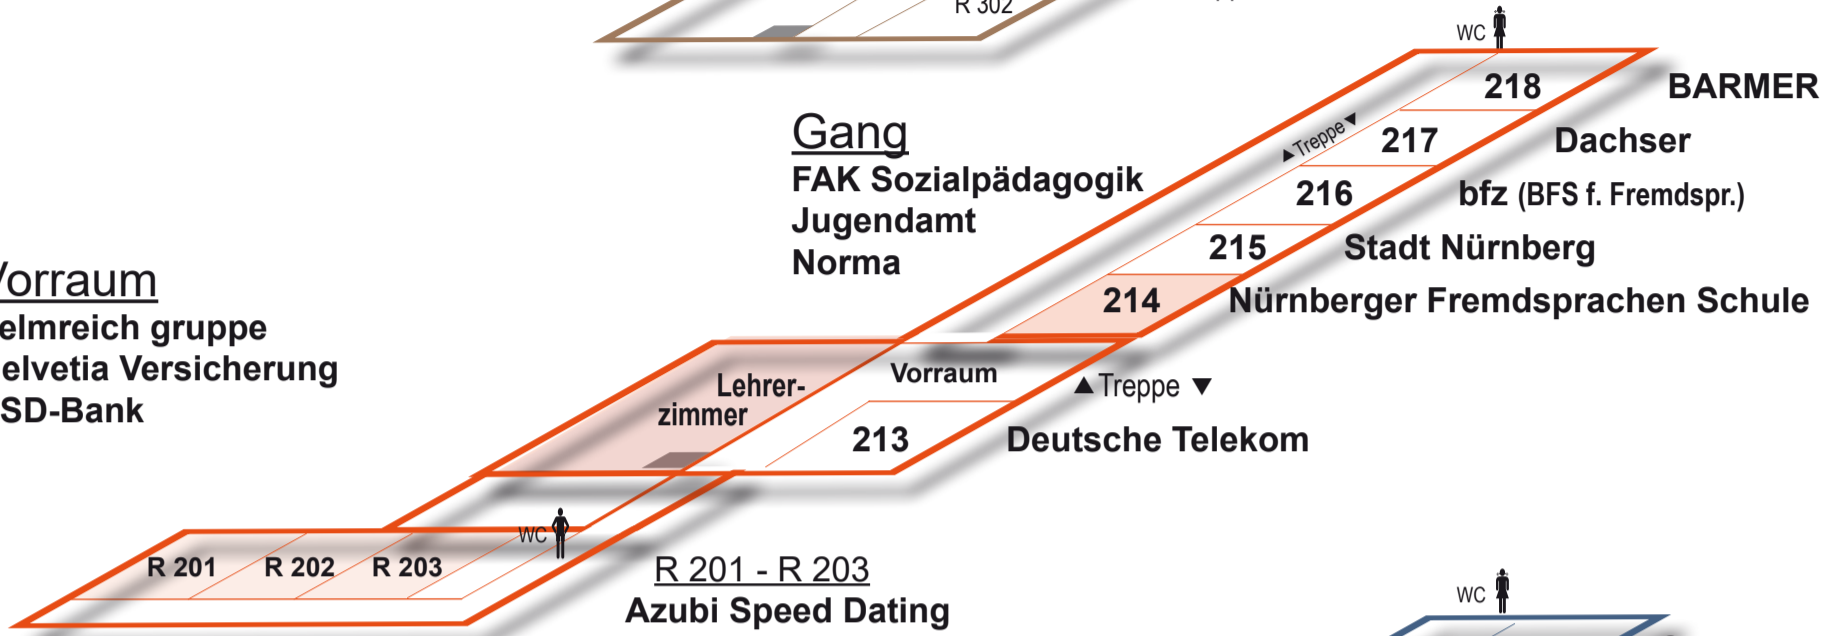

# Raumplan: Berufsbasar 2019

3. Stock

Vorraum/Gang  
Info-Ausstellung der Beruflichen Schulen Nürnbergs

2. Stock

Vorraum  
helmreich gruppe  
Helvetia Versicherung  
PSD-Bank

1. Stock

Vorraum  
Akademie Handel  
Handwerkskammer für Mittelfranken  
IHK Mittelfranken

Erdgeschoss

Turnhalle (Messe für Gesundheitsberufe)  
BFS für Ernährung und Versorgung (B7), BFS für Sozialpflege (B7), BZ für Pflege, Gesundheit und Soziales (GGSD), Freiwillige Soziale Dienste Nordbayern (FSD), Hans-Weinberg-Akademie (BFS f. Altenpflege der AWO), Martha-Maria (BFS f. Krankenpflege), Nürnberg-Stift, Rummelsberger Diakoni, Zahnarztpraxis Dr. Ludwig & Koll.

Untergeschoss

Mensa  
Buchberger  
Durmin Gelbe-Engel  
Hollfelder-Gühring  
Kupfer  
Schüttler Gerüstbau

Ganztagesanbau  
Schultheiß Projektentwicklung  
Polizei Bayern  
Wehrdienstberatung